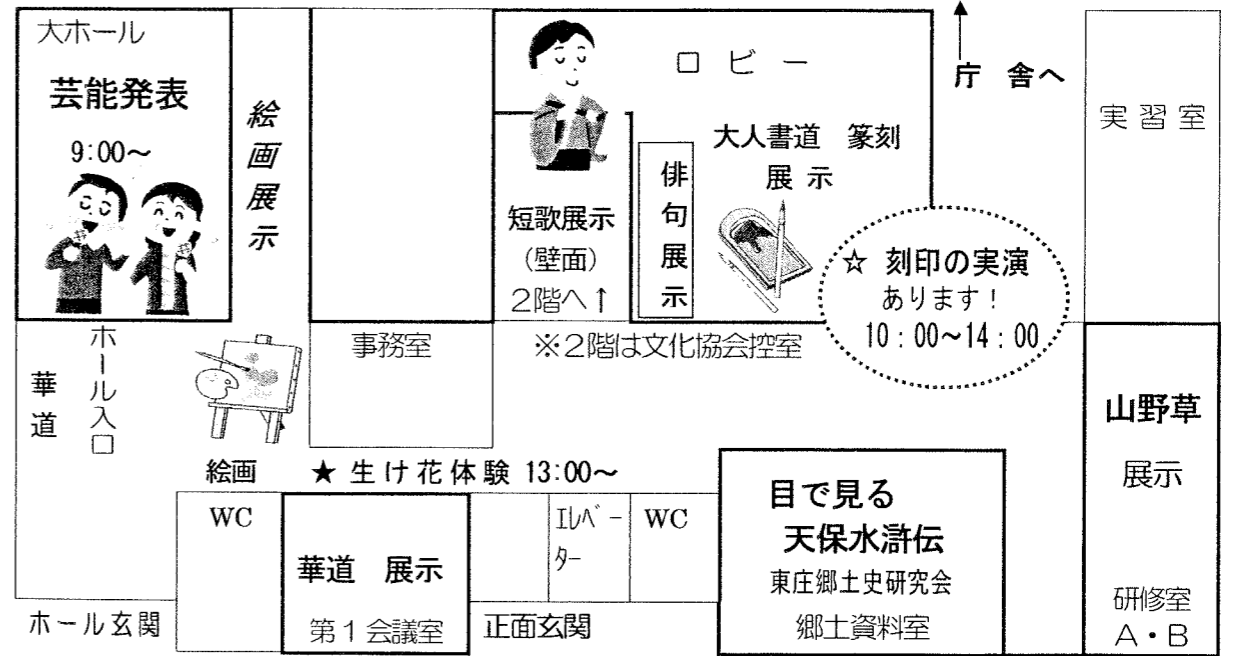

文化祭会場案内図

【役場庁舎】

【東庄町公民館】1階 見て！参加して！ふれあいデー♪

書道・てん刻・陶芸・水墨画・山野草
絵画・俳句・短歌・華道作品等展示！

*期日 11月3日(月)~6日(木) 午前9時~午後5時
[※但し、華道は4日(火)まで 山野草は3日(月)のみ]

11月3日(月) 午後6時30分~ チャリティダンスパーティー
会場 東庄町公民館 大ホール

☆ゴミはお持ち帰り下さいますようお願いいたします☆

期日 平成二十六年十一月三日(月)
会場 東庄町公民館 東庄町役場

第四十回

東庄町文化祭

主催 東庄町

東庄町文化協会
東庄町公民館

- 文化祭参加団体
- 東庄町絵画同好会
 - 東庄町短歌会
 - 東庄町俳友会
 - 篆刻研究会
 - 水墨画教室
 - 東庄町書友会
 - 東庄町陶遊会
 - 水墨画同好会
 - 華道土屋社中
 - 華道草月流越川社中
 - 龍生派佐藤和仙社中
 - 山野草すみれ
 - おむらさき五弦会
 - 東庄町歌謡愛好会
 - 高橋バレエ学園
 - 桃宏会
 - 民謡三絃会
 - 松乃松翔会
 - 花寿節舟社中
 - 花園真訪社中
 - 花園流真秀会
 - 若柳流よしさと会
 - 東庄合唱団 響
 - 東庄社交ダンス愛好会
 - フラダンス研究会
 - オカリナサークルひなちゃん
- 文化祭協力団体
東庄郷土史研究会
- 順不同