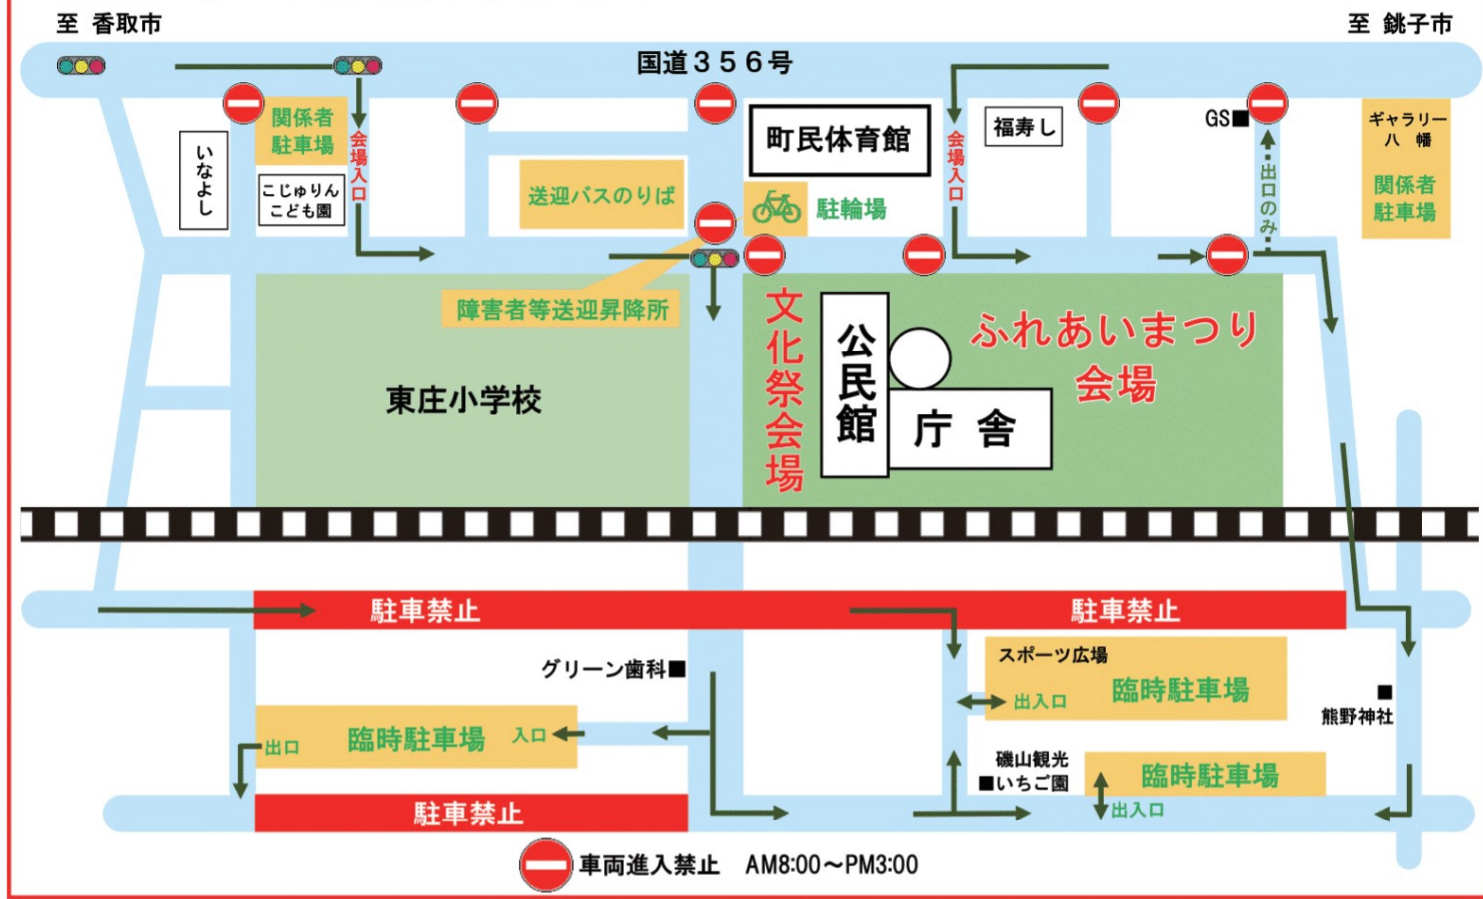

# 駐車場・交通規制案内図

## 無料送迎バス運行時刻表

会場付近には駐車場が少ないため、便利な【無料送迎バス】をご利用ください。

★通常の「おでかけ号」のコースはお休みいたします。

### 神代地区 1号車・2号車

舟戸ドライブイン	ふれあい公園	小貝野公民館	神代保育園	平山青年館	高部公民館	根方区民館	笹川駅	会場
8:00	8:05	8:12	8:17	8:20	8:22	8:27	8:30	8:40
8:45	8:50	8:57	9:02	9:05	9:07	9:12	9:15	9:25
9:30	9:35	9:42	9:47	9:50	9:52	9:57	10:00	10:10
10:15	10:20	10:27	10:32	10:35	10:37	10:42	10:55	11:05

### 国道356号線ルート 3号車・4号車

東今泉消防倉庫	山田屋商店前	下橋	総駅	新コソンドリー	宿床	向屋	菰屋青年館前	会場
8:00	8:00	8:03	8:05	8:08	8:10	8:15	8:15	8:15
8:45	8:45	8:48	8:50	8:53	8:55	9:00	9:00	9:00
9:30	9:30	9:33	9:35	9:38	9:40	9:45	9:45	9:45
10:15	10:15	10:18	10:20	10:23	10:25	10:30	10:30	10:30