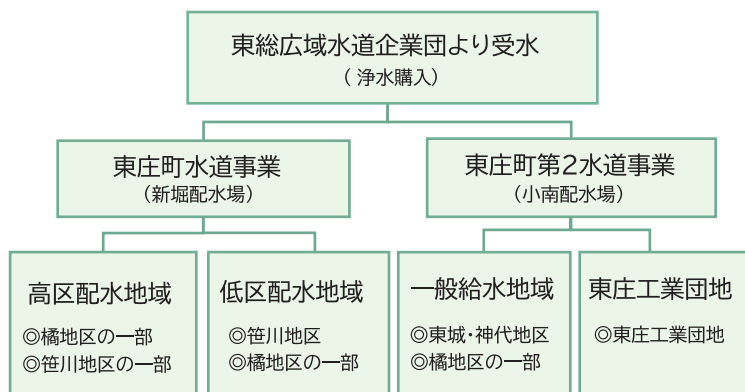

弁護士 瀧 智英  
弁護士 谷本 雅晃  
(茨城県弁護士会所属)

鹿島セントラルビル新館5階

〒314-0144 茨城県神栖市大野原4丁目7番11号

## 6月1日(木)から7日(水)は水道週間です

水道は、私たちの生活に不可欠な水を安定的に供給する施設であり、生活基盤として欠かすことができません。

町では、安全でおいしい水の供給を図るため、東総広域水道企業団から黒部川を水源とする浄水の供給を受け、2か所の配水場施設から各家庭への給水を行っています。

令和4年度の水質検査の結果は町HPに掲載されています。

まちづくり課 水道係 ☎86-6077