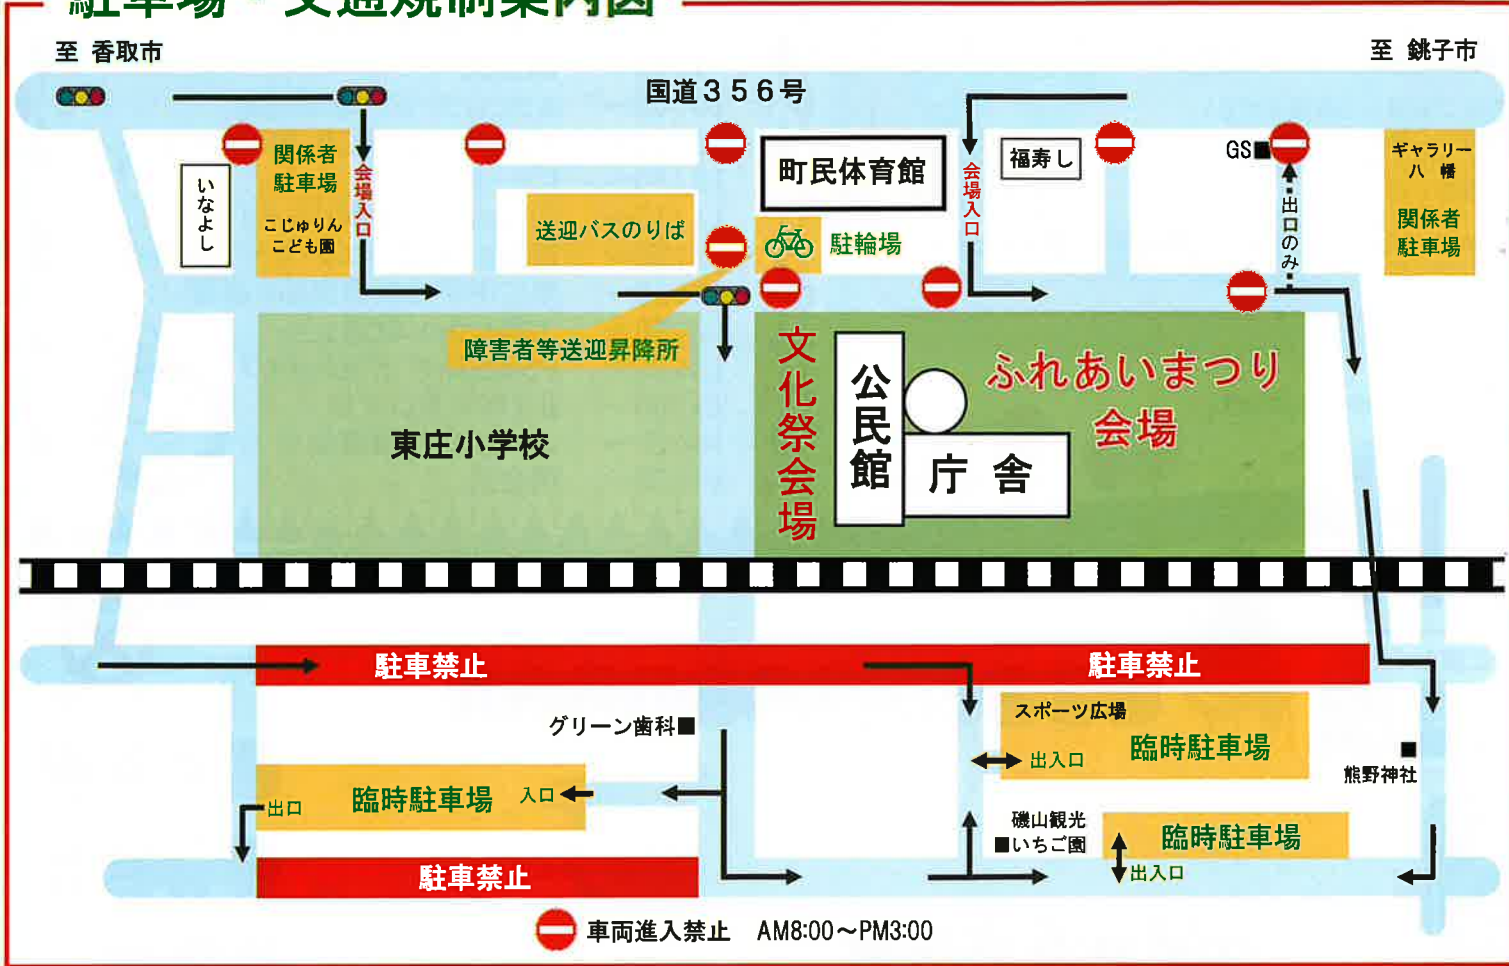

入退場できません

16 17 18 19

20 21 22 23

24 25 26

ステージイベント
本部・救護

ステージ裏は関係者以外立ち入り禁止です。

※ステージイベント及び出店内容は、都合により変更になる場合がありますのであらかじめご了承ください。

スペシャルゲスト

Special Guest

総会司会&歌謡ショー
工藤 あやの

お笑いライブ
テツandtモ

- 47 長野県飯綱町 りんご・りんごの加工品
- 48 マイナンバーカード申請窓口 マイナンバーカード申請支援
- 49 フリーマーケット
- 50 健康づくりコーナー 骨密度測定・簡易血液検査

帰宅後はうがい・手洗いをしましょう

駐車場・交通規制案内図

無料送迎バス運行時刻表

会場付近には駐車場が少ないため、便利な【無料送迎バス】をご利用ください。
 ★送迎バスにてご来場の方全員に、「スタンプラリー」のスタンプを1つプレゼント！
 ★通常の「おでかけ号」のコースはお休みいたします。

神代地区 1号車・2号車

舟戸ドライブイン	ふれあい公園	小貝野公民館	神代保育園	平山青年館	高部公民館	根方区民館	笹川駅	会場
8:00	8:05	8:12	8:17	8:20	8:22	8:27	8:30	8:40
8:45	8:50	8:57	9:02	9:05	9:07	9:12	9:15	9:25
9:30	9:35	9:42	9:47	9:50	9:52	9:57	10:00	10:10
10:15	10:20	10:27	10:32	10:35	10:37	10:42	10:55	11:05

国道356号線ルート 3号車・4号車

東今泉消防倉庫	山田屋商店前	下橋	総橋	新宿コイワザ	銚子信用金庫	向床	後屋	菰野青年館前	会場
8:00	8:00	8:03	8:05	8:07	8:08	8:10	8:15	8:15	8:15
8:45	8:45	8:48	8:50	8:52	8:53	8:55	9:00	9:00	9:00
9:30	9:30	9:33	9:35	9:37	9:38	9:40	9:45	9:45	9:45
10:15	10:15	10:18	10:20	10:22	10:23	10:25	10:30	10:30	10:30