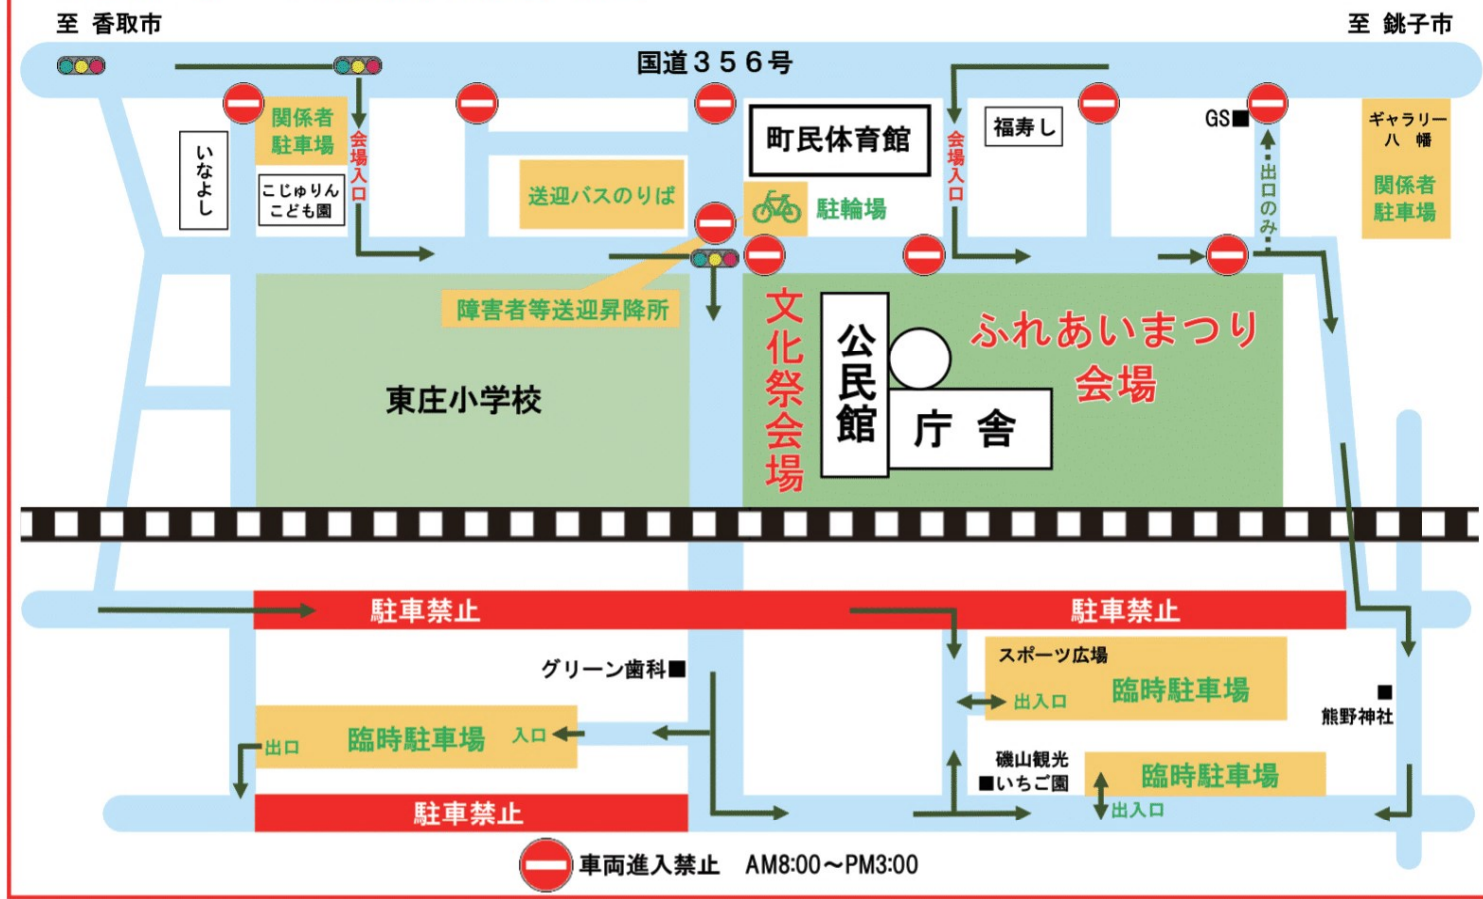

# 駐車場・交通規制案内図

## 無料送迎バス運行時刻表

会場付近には駐車場が少ないため、便利な【無料送迎バス】をご利用ください。

★通常の「おでかけ号」のコースはお休みいたします。

神代地区 1号車・2号車									東城(宮本)地区 5号車・6号車									
舟戸ドライブイン	ふれあい公園	小貝野公民館	神代保育園	平山青年館	高部公民館	根方区民館	笹川駅	会場	東東地公民館	児童館・泉民の森	八重穂	栗野	仲宿公民館	下宿公民館	宮本	旧橋小学校	羽計台青年館	会場
8:00	8:05	8:12	8:17	8:20	8:22	8:27	8:30	8:40	8:00	8:03	8:06	8:10	8:15	8:18	8:22	8:25	8:30	8:40
8:45	8:50	8:57	9:02	9:05	9:07	9:12	9:15	9:25	8:45	8:48	8:51	8:55	9:00	9:03	9:07	9:10	9:15	9:25
9:30	9:35	9:42	9:47	9:50	9:52	9:57	10:00	10:10	9:30	9:33	9:36	9:40	9:45	9:48	9:52	9:55	10:00	10:10
10:15	10:20	10:27	10:32	10:35	10:37	10:42	10:55	11:05	10:15	10:18	10:21	10:25	10:30	10:33	10:37	10:40	10:45	10:55

国道356号線ルート 3号車・4号車							東城・橋地区 7号車・8号車									
東今泉消防倉庫	山田屋商店前	下橋	総駅	新コソンドリー	宿床	向後屋	菰敷青年館前	会場	旧東城小JAかとり	フジケンサウンド	西塚	青馬原	吉祥院	羽計	竜神台青年館	会場
8:00	8:00	8:03	8:05	8:08	8:10	8:15	8:00	8:05	8:08	8:10	8:15	8:17	8:20	8:30		
8:45	8:45	8:48	8:50	8:53	8:55	9:00	8:45	8:50	8:53	8:55	9:00	9:02	9:05	9:15		
9:30	9:30	9:33	9:35	9:38	9:40	9:45	9:30	9:35	9:38	9:40	9:45	9:47	9:50	10:00		
10:15	10:15	10:18	10:20	10:23	10:25	10:30	10:15	10:20	10:23	10:25	10:30	10:32	10:35	10:45		