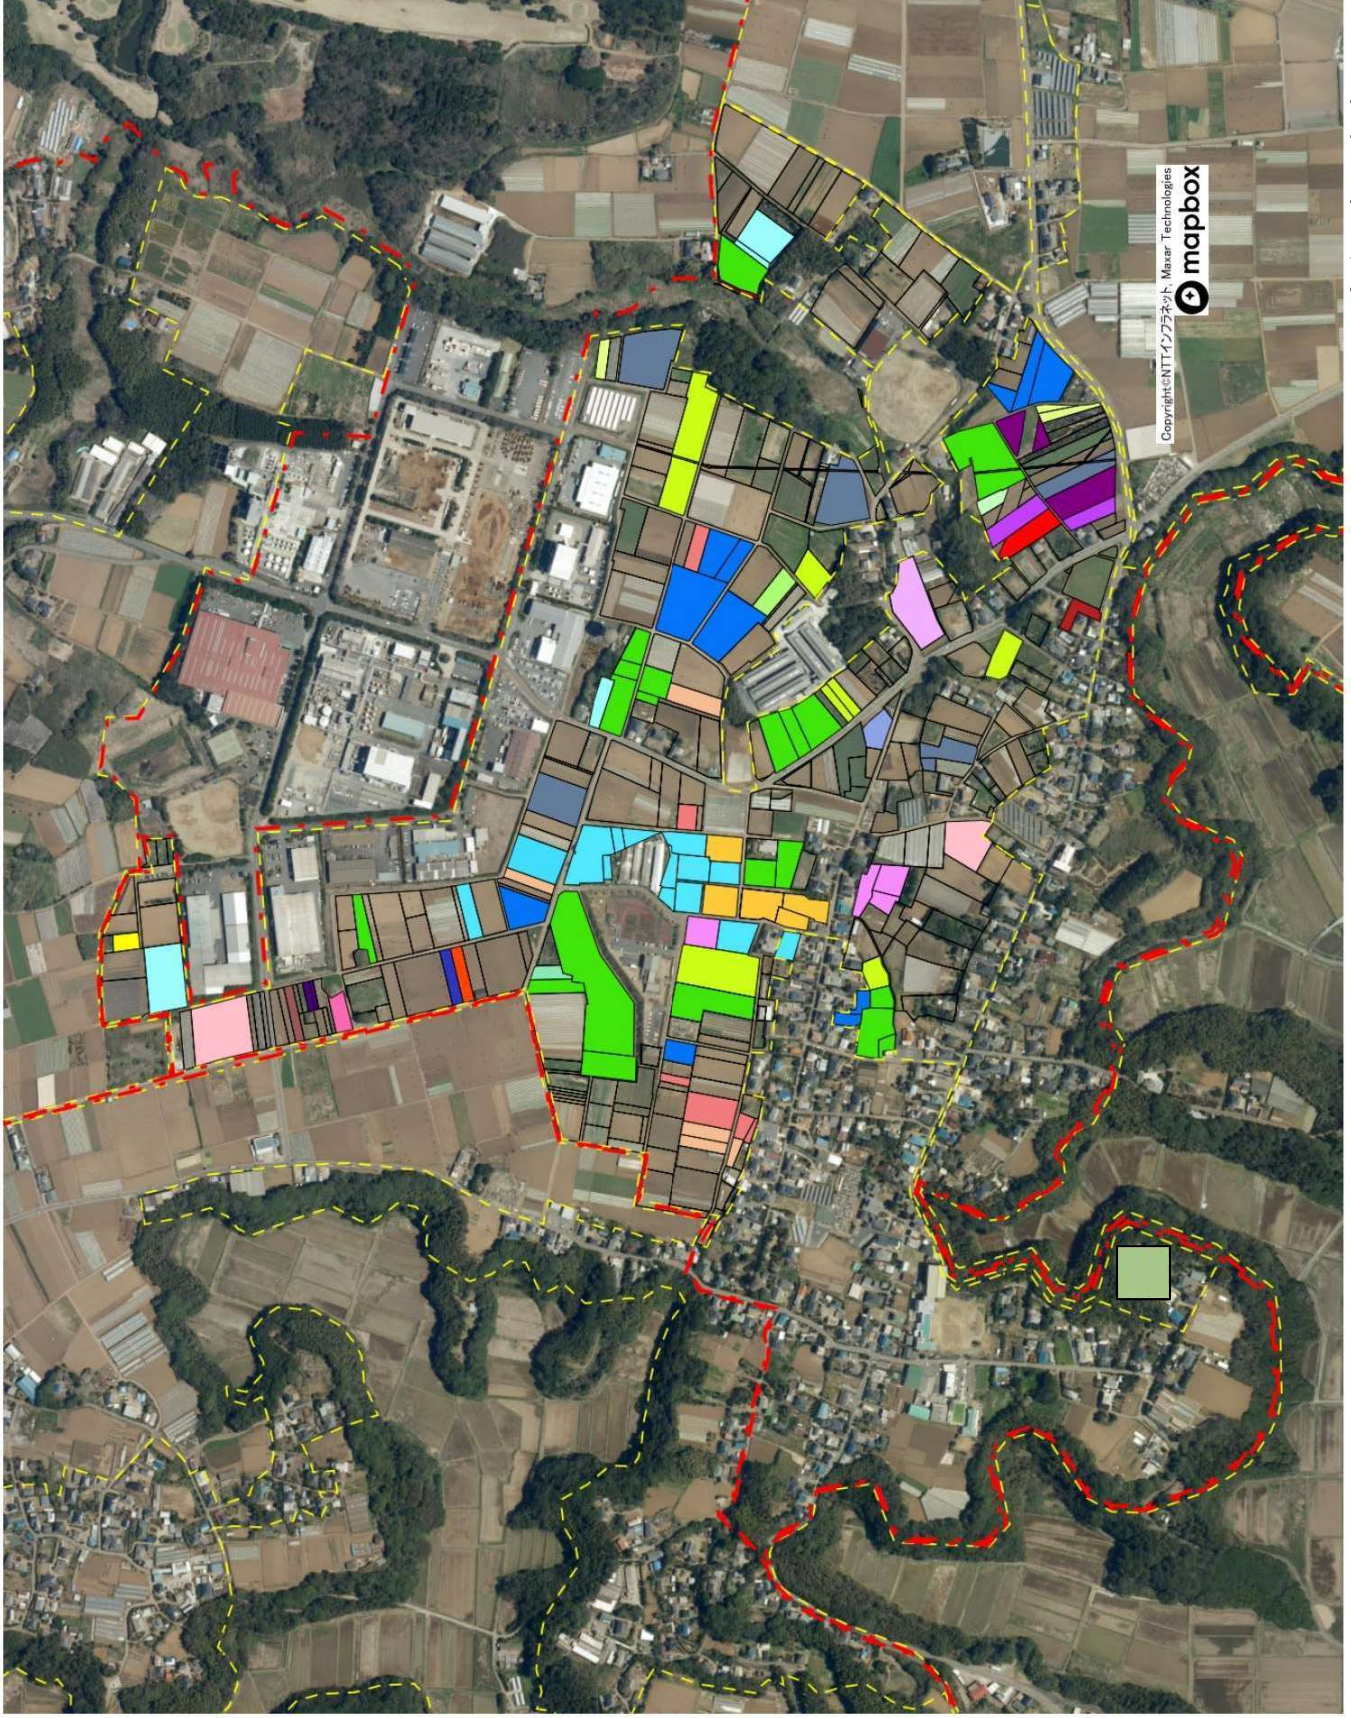

⑥東城【畑地】(小南) 3-1 目標地図

目標地区

A	B	C	D	E	F	G	H	I	J	K	L	M	N	O	P	Q	R	S	T	U	V	W	X	Y	Z	AA	AB	AC
Yellow	Purple	Pink	Cyan	Orange	Dark Purple	Red	Light Pink	Green	Light Blue	Yellow-Green	Blue	Light Green	Pink	Light Yellow	Brown	Purple	Light Green	Blue	Light Blue	Red	Light Green	Purple	Dark Blue	Light Blue	Orange	Yellow	Light Green	Dark Green

⑥東城【畑地】(小南) 3-2 目標地図

目標地図

W	X	Y	Z	AA	AB	AC	AD	AE	AF	AG	AH	AI	AJ	AK	AL	AM	AN	AO	AP	AQ	
A	B	C	D	E	F	G	H	I	J	K	L	M	N	O	P	Q	R	S	T	U	V

令和6年 東庄町

⑥東城【畑地】(小南)3-3 目標地図