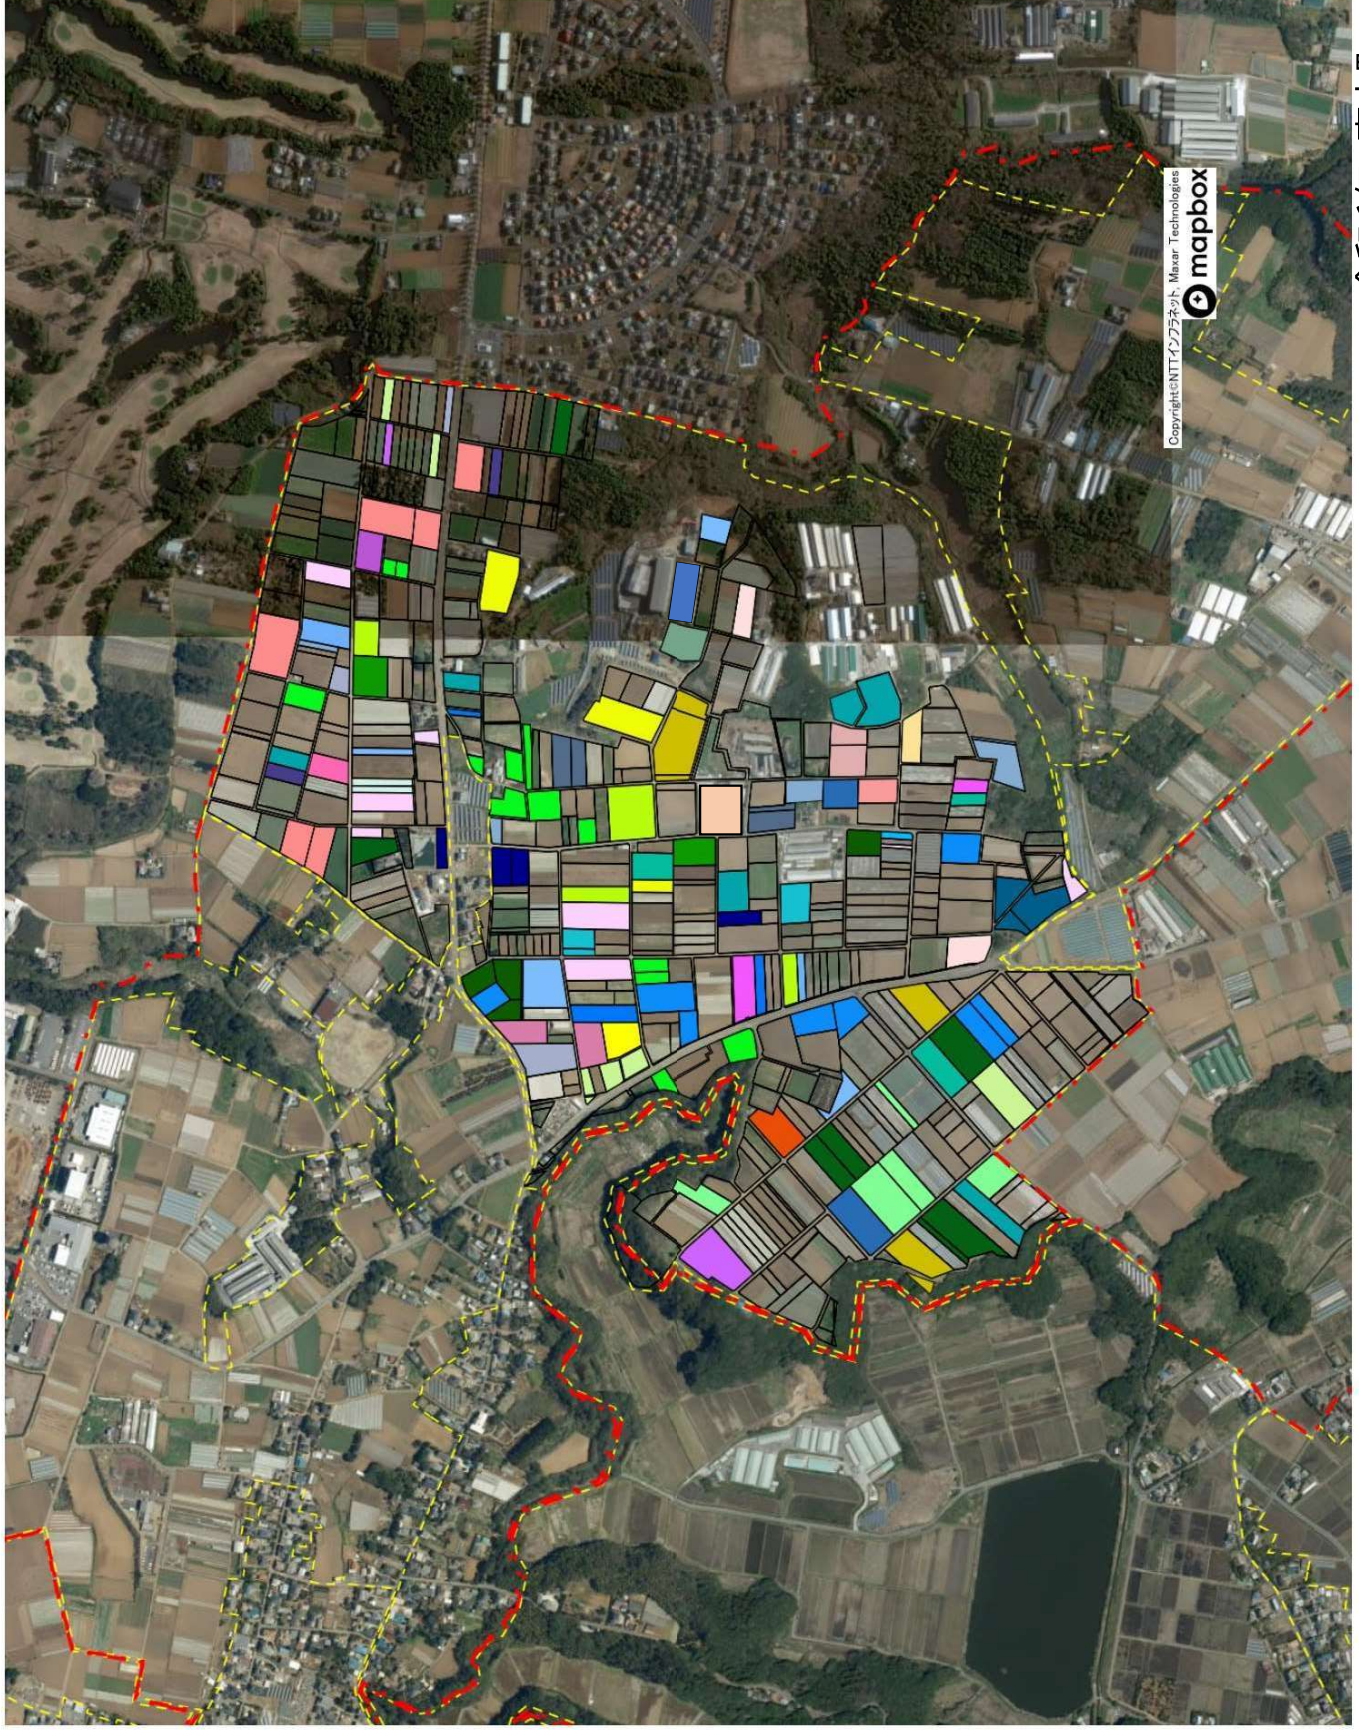

⑥東城【畑地】(小南) 3-1 目標地図

目標地区

A	B	C	D	E	F	G	H	I	J	K	L	M	N	O	P	Q	R	S	T	U	V	W	X	Y	Z	AA	AB	AC
Yellow	Purple	Pink	Cyan	Orange	Dark Purple	Red	Light Pink	Green	Light Blue	Yellow-Green	Blue	Light Green	Pink	Light Yellow	Brown	Purple	Light Green	Blue	Light Blue	Red	Light Green	Purple	Dark Blue	Light Blue	Orange	Yellow	Light Green	Dark Green

⑥東城【畑地】(小南) 3-2 目標地図

目標地図

W	X	Y	Z	AA	AB	AC	AD	AE	AF	AG	AH	AI	AJ	AK	AL	AM	AN	AO	AP	AQ	
A	B	C	D	E	F	G	H	I	J	K	L	M	N	O	P	Q	R	S	T	U	V

令和6年 東庄町

⑥東城【畑地】(小南)3-3 目標地図