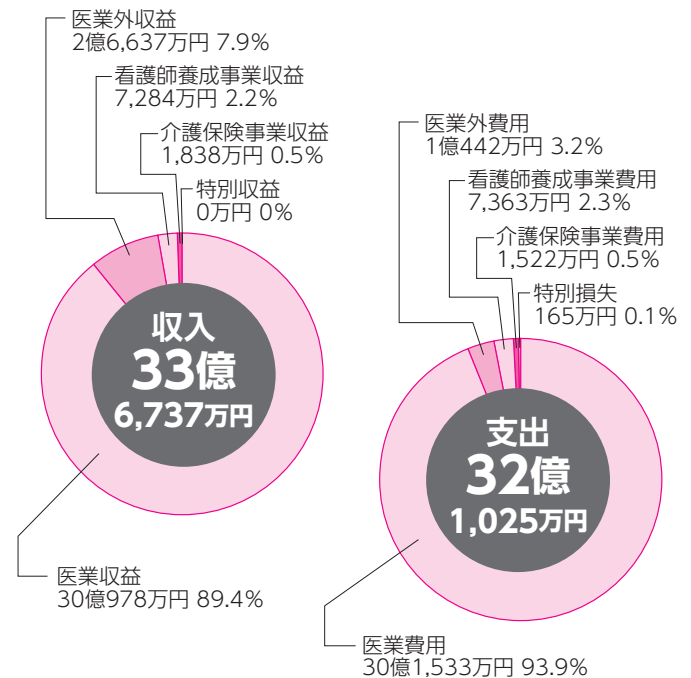

一方で、支出における医業費用は、前年度に比較し0.02%減の30億1,533万2,541円となり、総事業費用では、0.9%減の32億1,024万5,479円となりました。

収益では、入院患者数が前年度に比較し大幅に増加したことや入院手術件数の増加などにより入院収益が改善しました。

また、医業費用は、給与費と診療用材料費が増額となったものの、経費や減価償却費などが減額していることから、前年度比較で微減している状況です。

■事業の状況

29年度の医療機器整備事業は、診療機能向上のため循環器部門情報統合システム一式や多項目自動血球分析装置一式、電動ベッド10台などを整備しました。また、新病院整備工事を開始するとともに、電子カルテ等の医療情報システムの業者選定を行いました。

平成29年度決算

| 患者数の状況 | | 延患者数 | 前年度比 | 一日平均 |
|--------|----|----------|---------|--------|
| | | | (延患者数) | |
| 入院 | 入院 | 40,028人 | +9,290人 | 109.7人 |
| | 外来 | 106,519人 | +1,972人 | 436.6人 |