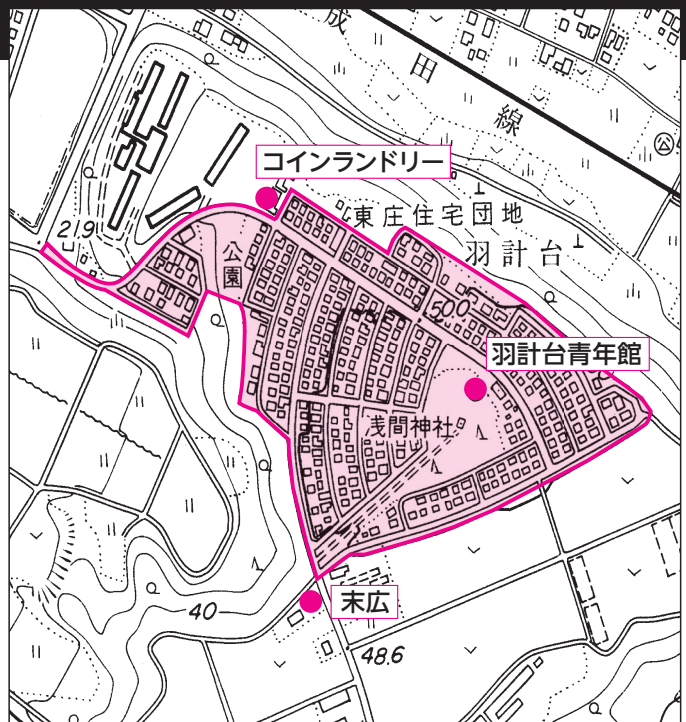

学校跡地利活用

事業提案を募集します

町では、平成32年4月の統合に伴い廃校となる4つの小学校の跡地利活用について、民間の事業者を募集し、地域の活性化や住民の福祉向上などに資する事業を展開していきます。

事業提案募集要項の公表・配布については、3月18日(月)から町ホームページおよび役場で行います。

スケジュール

内 容	日 程
募集要項の配布	3月18日～
参加申し込み	4月下旬
一次審査(書類審査)	5月中旬
二次審査(プロポーザル)	6月初旬
優先交渉権者の決定	6月初旬
地域説明会の実施	7月初旬
契約等	9月以降

スケジュールは予定であり、進捗状況によって変更となる場合があります。

問い合わせ

総務課 企画財政係 ☎86-6084

4月7日(日)は 千葉県議会議員選挙の投票日

今回の選挙から選挙区が変わります

投票 7:00～20:00 開票 21:00～ (町公民館)

今回の選挙で投票できる方は、平成13年4月8日以前に生まれた方で、平成30年12月28日以前から引き続き町内に住んでいる方です。

また、平成30年12月29日以降に本町に転入された方は、本町では投票できませんが、県内の他の市町村から転入された方は旧住所地で投票できる場合があります。この場合は、市区町村長の発行する「引き続き県内に住所を有することの証明書」の提示が必要となります。

今回の千葉県議会議員選挙より、本町は香取郡選挙区(1)から鉾子・香取郡東庄町選挙区(2)に変わります。

※( )内は定数

当日投票できない方は期日前投票へ

期間 3月30日(土)～4月6日(土) 8:30～20:00

場所 役場 期日前投票所

問い合わせ 町選挙管理委員会 ☎86-1111

固定資産評価 審査委員会委員に 林正憲氏が再任

固定資産評価審査委員会委員として、林正憲氏(大木戸)が町議会第1回臨時会で同意され、2月20日付けで再任されました。

任期は3年で、固定資産課税台帳に登録された価格に関する不服を審査決定します。委員会は3人の委員で構成されています。

問い合わせ

総務課 庶務係
☎86-6082

3/15(金)から

羽計台地区ゾーン30が始まります

生活道路の安全な交通環境を守るため、羽計台地区(右図参照)が千葉県公安委員会により3/15(金)から「ゾーン30」の区域に指定されます。これに伴い、指定区域とわかるよう、道路標識や路面標示などを整備します。

ゾーン30とは

歩行者や自転車などの安全を確保するため、自動車などの速度を抑制するよう指定する区域(ゾーン)です。区域内は、最高速度が時速30km以内に制限されるほか、そのほか必要な交通規制や道路改良など安全対策を実施します。

問い合わせ 総務課 庶務係 ☎86-6082