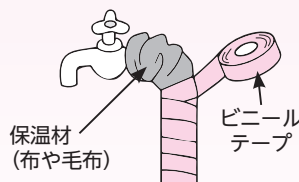

副委員長 山崎ひろみ

委員 土屋光正、花香孝彦、

佐久間義房、大網正敏

※敬称略

水道管の凍結にご用心

気温がマイナス4℃以下になると水道管の水が凍って出なくなってしまう、水道管が破裂することがあります。冬季には、水道管の防寒対策をお願いします。

凍結しやすい 水道管とは

屋外に露出している／家の北側にあり、陽が当たらない／
風当たりの強い場所にある／寒い日に長時間水道を使用していない

メーターボックス

保温材
(布や発泡
スチロール)

ビニール袋のなかに小さく切った布や発泡スチロールを入れる。(必ずメーターが見えるように！)

凍結防止方法

屋外にある水道管

保温材
(布や毛布)

ビニール
テープ

布や毛布などを巻き、さらにぬれないようにビニールテープなどを巻く。

蛇口が凍ってしまった場合

水道管にタオルをかぶせ、その上からぬるま湯をかけてください。凍った状態で無理に栓をひねると蛇口が損傷する危険性があります。

水道管が破裂してしまった場合

水道メーターから蛇口までの水漏れは、町の指定給水装置工事業者に連絡し、修理してください。

水道メーターより道路側、または水道メーターからの水漏れは水道係へご連絡ください。

問い合わせ まちづくり課 水道係 ☎86-6077

コジュリンくん