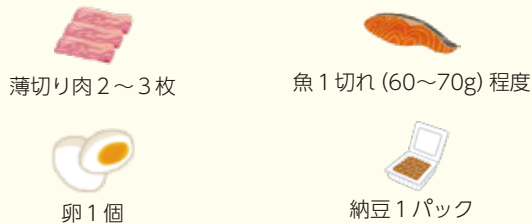

よく食べ、よく動き、 フレイルを予防しましょう

フレイルとは、筋力低下など、体の活動性の低下、認知機能の低下や気分の落ち込みなど、加齢により心身が老い衰えてしまう状態のことを言います。また、外に出ず、友人やご近所とのお付き合いをしなくなり自宅内に閉じこもりがちになることも含まれます。

フレイルの予防は、まずは、よく食べることです。肉・魚などのたんぱく質を必ず取り入れましょう。

また、生活に必要な筋肉を減らさないように、体を動かし筋肉を増やしていきましょう。

POINT 01 食事でフレイル予防

フレイル予防に大切な「たんぱく質」

たんぱく質の摂取量が少なくなると筋肉量が減少し、加齢とともに筋肉を作る量も減ってくるため、高齢の方はより一層たんぱく質を含む食品をとることが大切です。意識して摂取しましょう。

また、たんぱく質の摂取とともにさまざまな食品をバランスよく摂取することも重要です。

01

1日に必要なたんぱく質量

※腎機能が低下しているなど、健康状態に不安がある方は、かかりつけ医に相談しましょう。

02